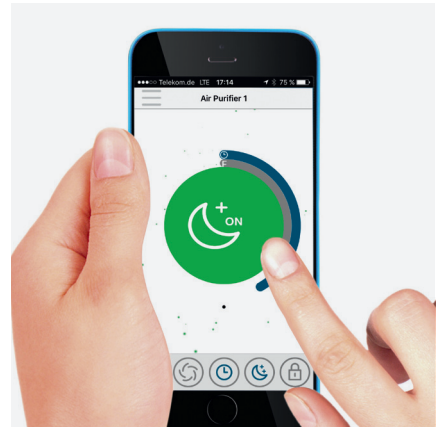

IDEAL santé

INTERRUPTEUR EASY-TOUCH

Un interrupteur unique permet de régler la vitesse de ventilation (1/2/3) et de choisir les différents modes de fonctionnement (automatique / turbo / nuit).

AFFICHAGE DE LA QUALITÉ DE L'AIR AMBIANT

L'interrupteur EASY-TOUCH change de couleur en fonction de la qualité de l'air ambiant mesuré en temps réel par les capteurs.

APPLICATION MOBILE DÉDIÉE

Avec l'application gratuite « IDEAL AIR PRO » vous pouvez contrôler le purificateur directement avec votre smartphone et accéder à des fonctionnalités supplémentaires.